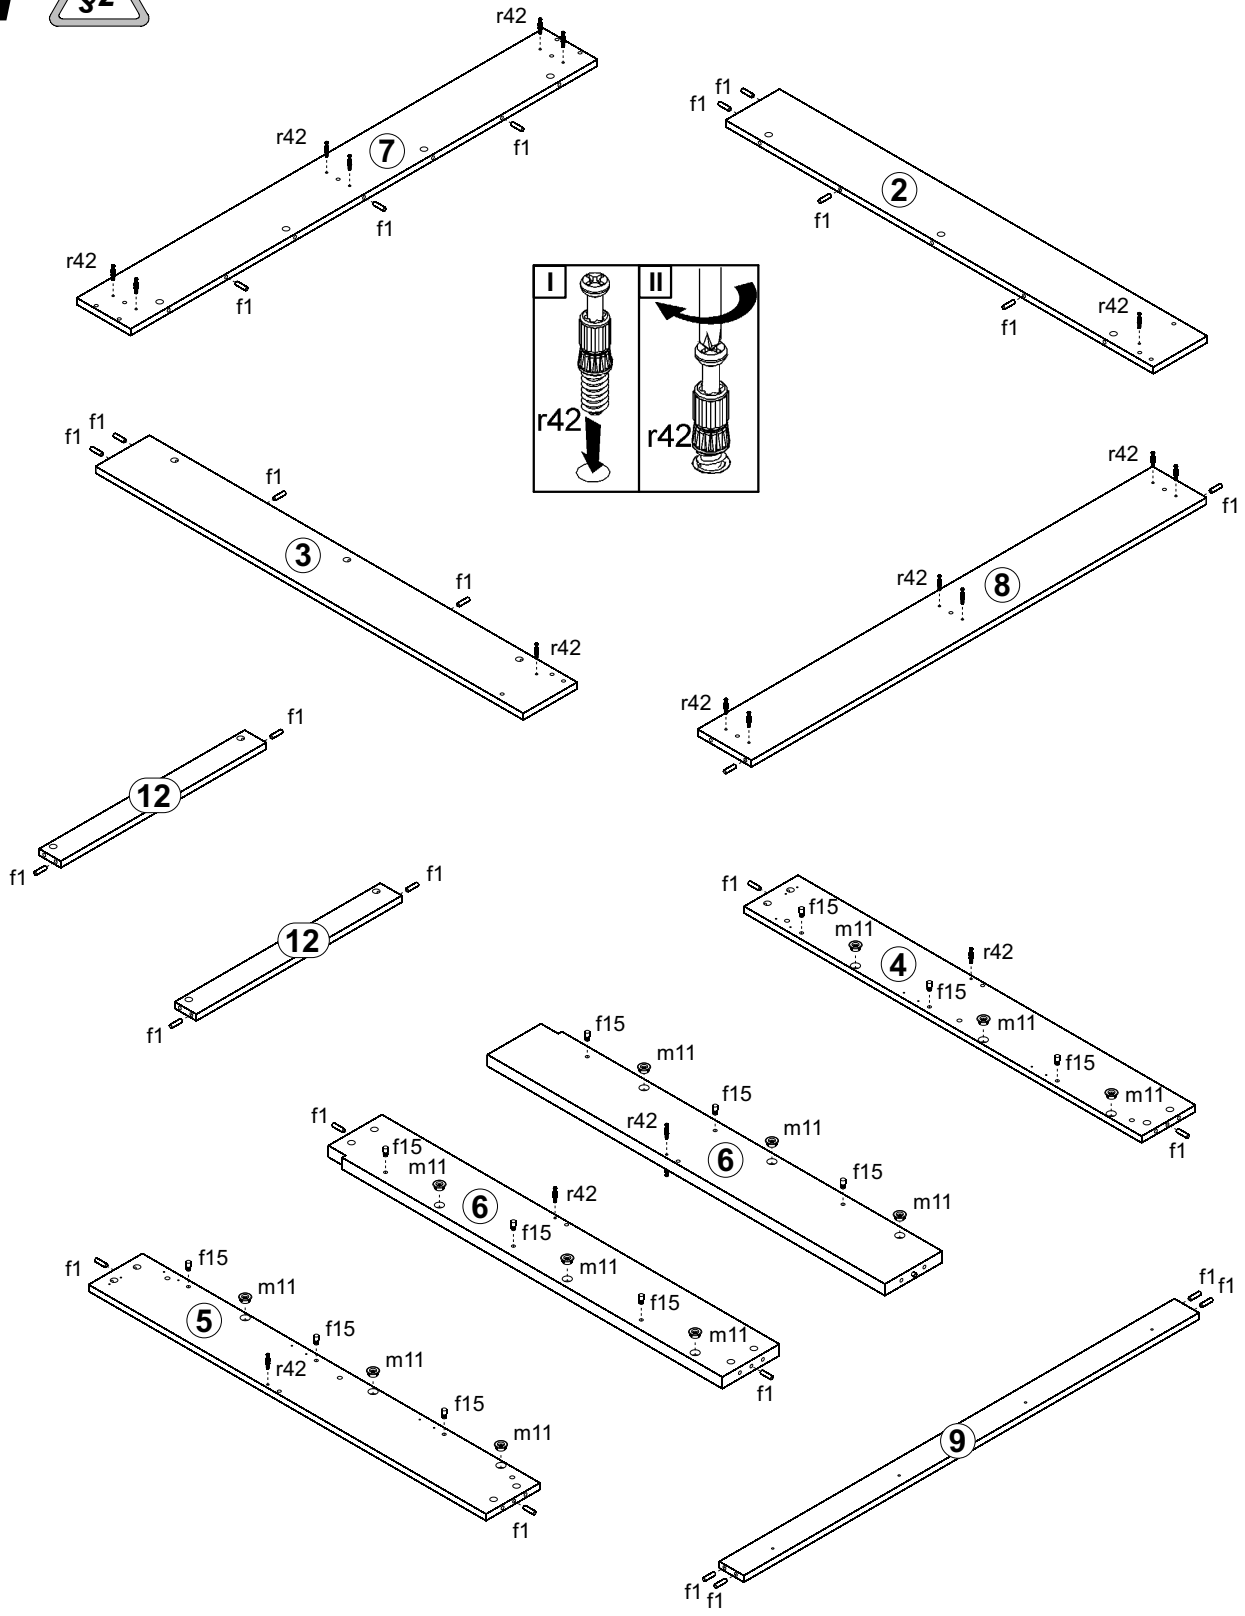

КОЕН

Тумба для взуття / Тумба для обуви_6D

A	B	C	D	
1	S136-042	338	566	3/3
1A	S136-042A	338	566	3/3
2	S136-190	1191	150	1/3
3	S136-191	1191	150	1/3
4	S136-192	1106,5	150	1/3
5	S136-193	1106,5	150	1/3
6	S136-194	1106,5	150	1/3
7	S136-230	1300	150	1/3
8	S136-348	1267	150	1/3
9	S136-459	1267	68	1/3
10	S136-460	1171	50	1/3
11	S136-457	566	60	1/3
12	S136-458	572	60	1/3
13	S136-520	559	140	1/3
14	S136-522	559	55	1/3
15	S136-931	1134	346	1/3
16	S136-933	1134	299	1/3
17	S136-932	1134	346	1/3
18	LH-1106	1106	14	1/3
19	S136-565	1301	65	2/3
20	S136-563	1208	65	2/3
21	S136-564	1208	65	2/3
22	S136-521	559	65	1/3

→ Фасад ДСП
→ Фасад МДФ

6x c317	48x φ6.3x13 mm e2	31x Ø8x30 mm f1	12x f15	2x φ10x50 mm f35	12x M4x22 mm j30	5x k1
55x l1	12x m10	12x m11	6x n2	6x n3	2x n122/1	12x φ3,5x13 mm p27
6x m18 ⁻	6x m18 ⁺	48x Ø2,5x13 mm p15	4x Ø4x30 mm p21	2x φ6x60 mm p75	12x Ø3,5x20 mm p79	4x φ4x28 mm p94
28x Ø15x12 mm #16 r1	4x φ15x19mm #28 r9	2x r10	28x 20/11 r42	10x Ø16 s2		

1

2

3

4

5

6

7

8

9

10

93 536 mm 93

11

12