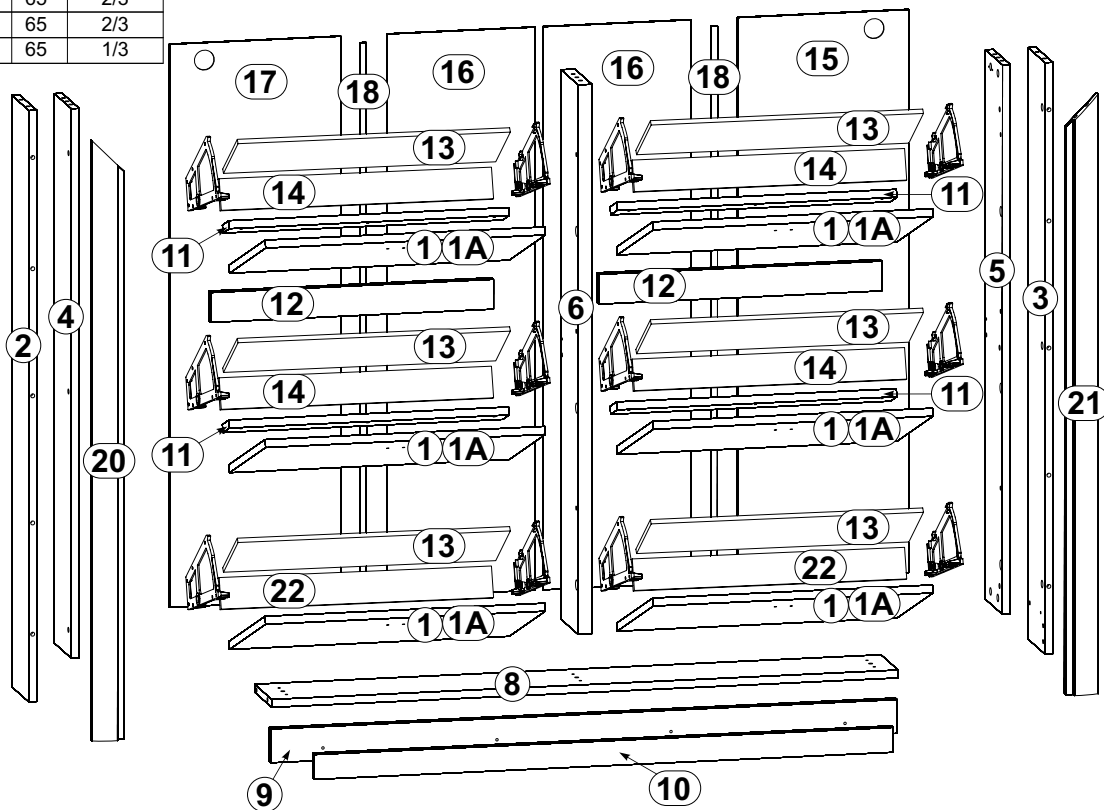

КОЕН

Тумба для взуття / Тумба для обуви_6D

A	B	C	D	
1	S136-042	338	566	3/3
1A	S136-042A	338	566	3/3
2	S136-190	1191	150	1/3
3	S136-191	1191	150	1/3
4	S136-192	1106,5	150	1/3
5	S136-193	1106,5	150	1/3
6	S136-194	1106,5	150	1/3
7	S136-230	1300	150	1/3
8	S136-348	1267	150	1/3
9	S136-459	1267	68	1/3
10	S136-460	1171	50	1/3
11	S136-457	566	60	1/3
12	S136-458	572	60	1/3
13	S136-520	559	140	1/3
14	S136-522	559	55	1/3
15	S136-931	1134	346	1/3
16	S136-933	1134	299	1/3
17	S136-932	1134	346	1/3
18	LH-1106	1106	14	1/3
19	S136-565	1301	65	2/3
20	S136-563	1208	65	2/3
21	S136-564	1208	65	2/3
22	S136-521	559	65	1/3

→ Фасад ДСП
→ Фасад МДФ

6x c317	48x φ6.3x13 mm e2	31x Ø8x30 mm f1	12x f15	2x φ10x50 mm f35	12x M4x22 mm j30	5x k1
55x l1	12x m10	12x m11	6x n2	6x n3	2x n122/1	12x φ3,5x13 mm p27
6x m18⁻	6x m18⁺	48x Ø2,5x13 mm p15	4x Ø4x30 mm p21	2x φ6x60 mm p75	12x Ø3,5x20 mm p79	4x φ4x28 mm p94
28x Ø15x12 mm #16 r1	4x φ15x19mm #28 r9	2x r10	28x 20/11 r42	10x Ø16 s2